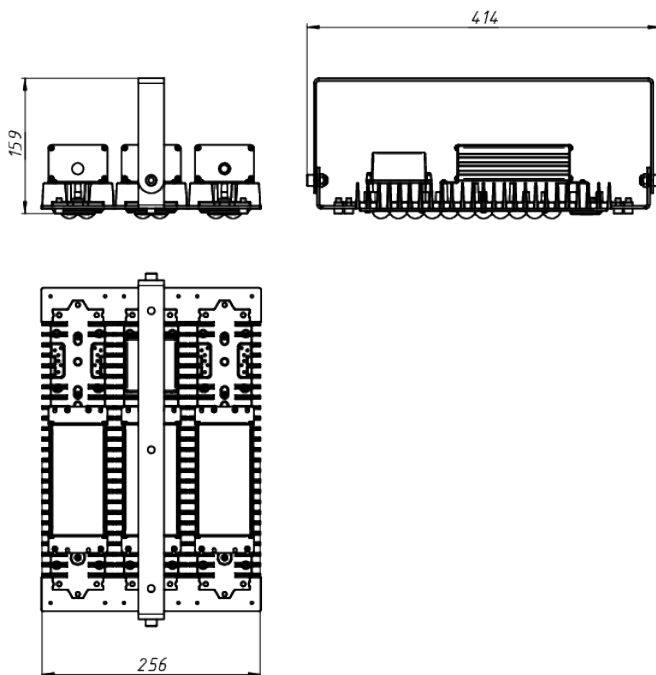

# LAD LED R500-3-W-6-105L 2Ex

Маркировка взрывозащиты: 2Ex nR mb IIC T6 Gc X, Ex tb IIC T80°C Dc X

Модель / Артикул	LAD LED R500-3-W-6-105L 2Ex
Световой поток*, Лм	15183
Угол излучения	100°x15°
Энергопотребление, Вт	105
Цветовая температура**, К	5000K
Индекс цветопередачи***	Ra 70
Кэффициент мощности	0.95
Номинальное напряжение питания****, В	AC230
Влаго и пылезащита	IP65
Вид климатического исполнения	УХЛ1
Класс защиты от поражения эл. током	I
Диапазон рабочих температур	-60°C ... +50°C
Тип крепления	Лура
Габаритные размеры светильника*****, мм	414 x 258 x 159
Гарантийный срок	5 лет